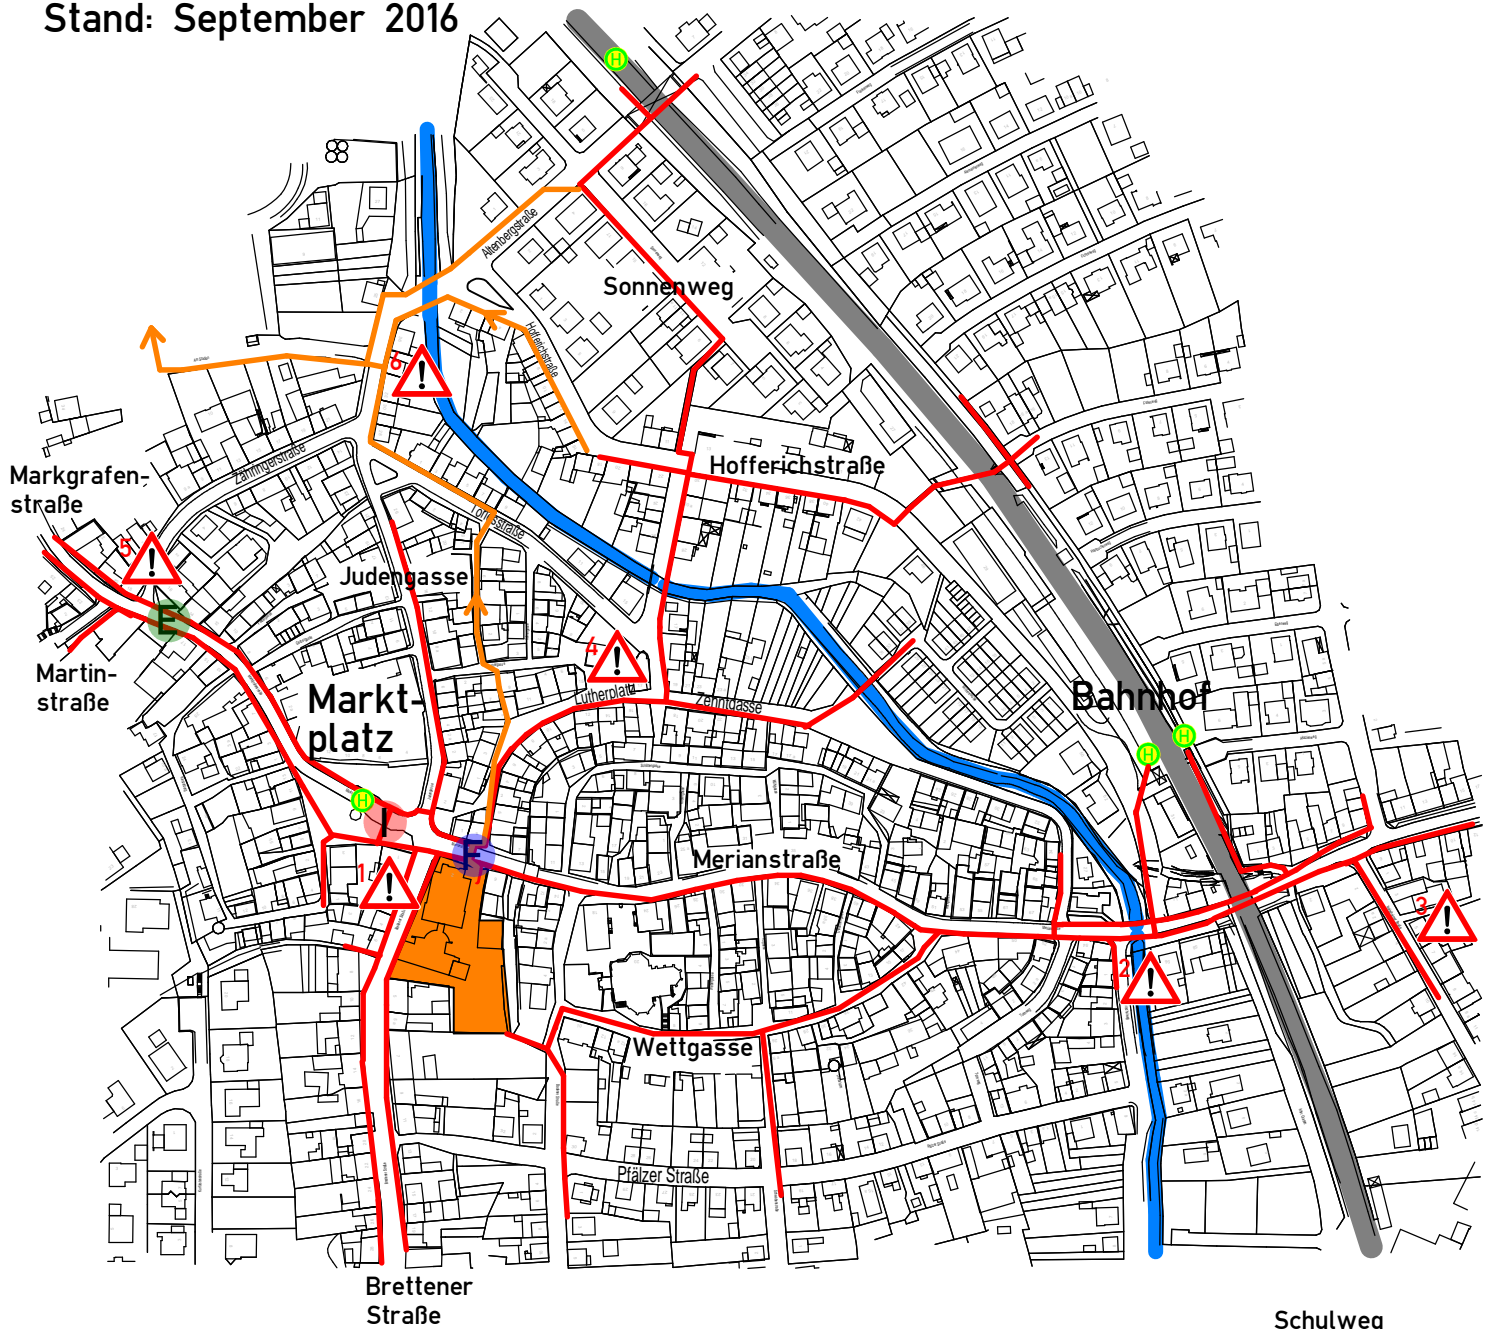

Schulwegplan Heildelshelm

Stand: September 2016

Problematische Bereiche

- 1 Querung Brettener Straße am Marktplatz:
Bei hohem Verkehrsaufkommen und Rückstau über die Querungsinsel und die Judengasse umgehen.
- 2 Querung Reitschulweg, wenn der Bahnübergang öffnet:
Besondere Vorsicht, evtl. warten, bis sich der Rückstau aufgelöst hat.
- 3 Neibsheimer Straße - keine Gehwege
Besondere Vorsicht / Links gehen.
- 4 Zehntgasse, Ecke verl. Törlesstraße - schlechte Sicht
Von der Schule kommend hier rechts gehen. Links kann es gefährlich werden, wenn von der Törlesstraße ein Fahrzeug abbiegt.
- 5 Markgrafenstraße - Querung Zähringer Straße:
Besondere Vorsicht
- 6 Judengasse, Querung zum Sportplatz
Besondere Vorsicht

- Schulweg (Haupttrouten)
- Weg Sportplatz und Schwimmbad
- Bahnstrecke
- Saalbach
- Bushaltestelle / Bahnhof

Querungshilfen

- Verkehrsinsel
- Engstelle
- Fußgängerüberweg
- Lichtsignalanlage